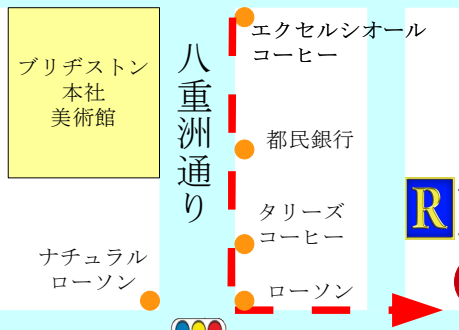

会議室のルビコン
中央区日本橋 3-6-10
くりはらビル 2 F
TEL : 0800-111-2112

道に迷われた際にはお気軽に
お問合せください!

中央通り

R 会議室のルビコン