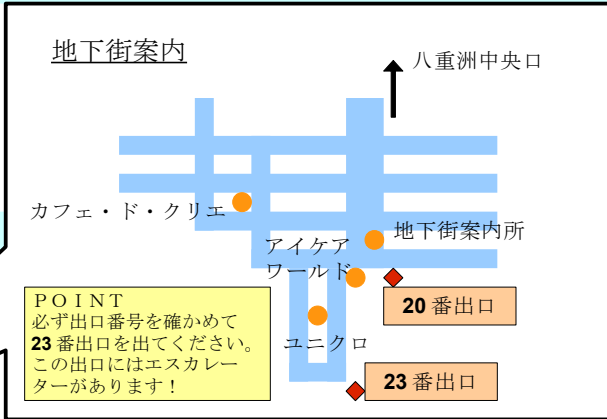

JR 東京駅

会議室のルビコン 案内図

八重洲中央口

外堀通り

会議室のルビコン
中央区日本橋 3-6-10
くりはらビル 2 F
TEL : 0800-111-2112

道に迷われた際にはお気軽に
お問合せください!

中央通り

R 会議室のルビコン

POINT
地下鉄の最寄り駅は日本橋になります。
日本橋駅は3線乗り入れの大きな駅です。
出口数が多いので、出来るだけ本地区掲載の出口をご利用頂くと便利です。

地下鉄 C 4 出口

POINT
東日本銀行の赤い看板は遠くからでも目立つので目印に!

吉野鮨本店 小諸そば

横浜銀行

地下鉄 D 3 出口

昭和通り

ファミリーマート