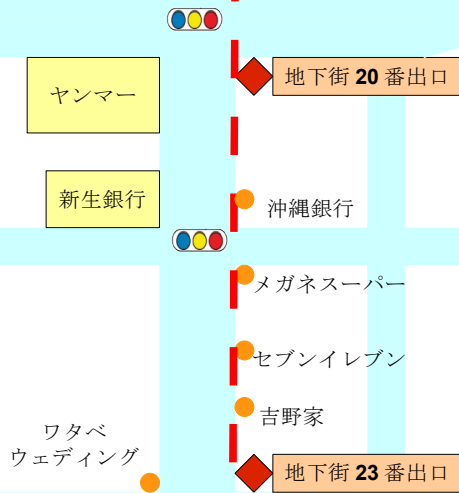

JR 東京駅

会議室のルビコン 案内図

八重洲中央口

外堀通り

会議室のルビコン
中央区日本橋 3-6-10
くりはらビル 2 F
TEL : 0800-111-2112

道に迷われた際にはお気軽に
お問合せください!

中央通り

R 会議室のルビコン

POINT
地下鉄の最寄り駅は日本橋になります。
日本橋駅は3線乗り入れの大きな駅です。
出口数が多いので、出来るだけ本地区掲載の出口をご利用頂くと便利です。

地下鉄 C 4 出口

POINT
東日本銀行の赤い看板は遠くからでも目立つので目印に!

吉野鮨本店 小諸そば

横浜銀行

地下鉄 D 3 出口

昭和通り

ファミリーマート

パーキングタイムズ

ベローチェ

ドトールコーヒー

なか卯

いく昌